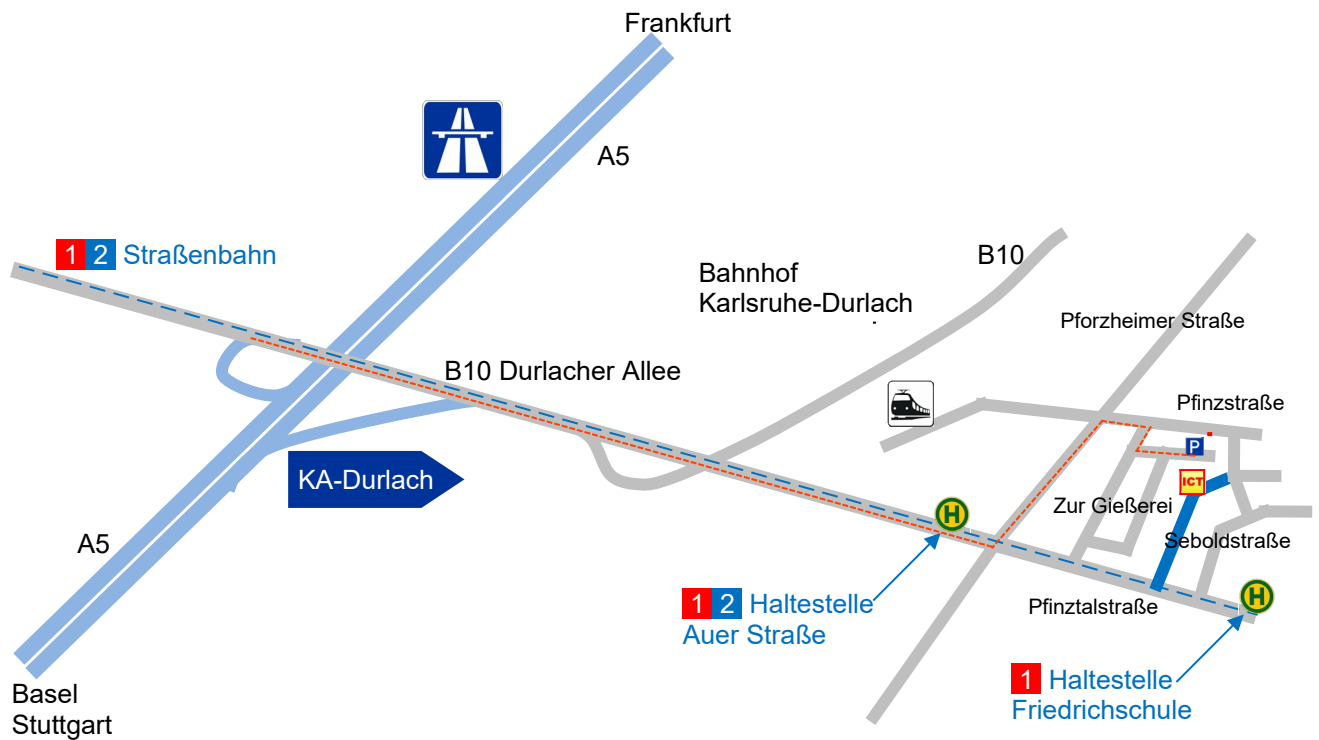

Anfahrtsbeschreibung ICT Baden GmbH

Anschrift

ICT Baden GmbH
Seboldstraße 9
76227 Karlsruhe

Anfahrt

A5 aus Richtung Basel oder Frankfurt

- Ausfahrt 44 Karlsruhe-Durlach
- Sie fahren auf die B10 (Durlacher Allee) in Richtung Durlach
- Und folgen der Durlacher Allee weiter in Richtung Durlach (nicht der B10 folgen!)
- An der nun folgenden Kreuzung biegen Sie links in die Pforzheimer Straße ein
- An der nächsten Kreuzung fahren Sie rechts in die Pfinzstraße
- Und biegen direkt danach rechts in die Hofeinfahrt „Zur Gießerei“ ein
- Sofort wieder links abbiegen
- Geradeaus zu Ihrer Linken befindet sich die Parkplätze

A8 aus Richtung Stuttgart

- Fahren Sie über die Autobahn A8 bis zum Dreieck Karlsruhe
- Wechseln Sie auf die A5 Richtung Frankfurt
- Ausfahrt 44 Karlsruhe-Durlach
- Von dort folgen Sie der Wegbeschreibung aus Richtung Basel und Frankfurt

Mit dem Zug

- Vom Hauptbahnhof Karlsruhe können Sie mit einer beliebigen Bahn, die am Bahnhof Karlsruhe-Durlach (siehe Karte) Halt macht, z.B. S3, S31, S32
- Vom Bahnhof Karlsruhe-Durlach 5 Minuten Fußweg

Straßenbahn

- Straßenbahn Linie **1** in Richtung Durlach oder Linie **2** in Richtung Wolfartsweier bis zur Haltestelle „Auer Straße“ 5 Minuten Fußweg